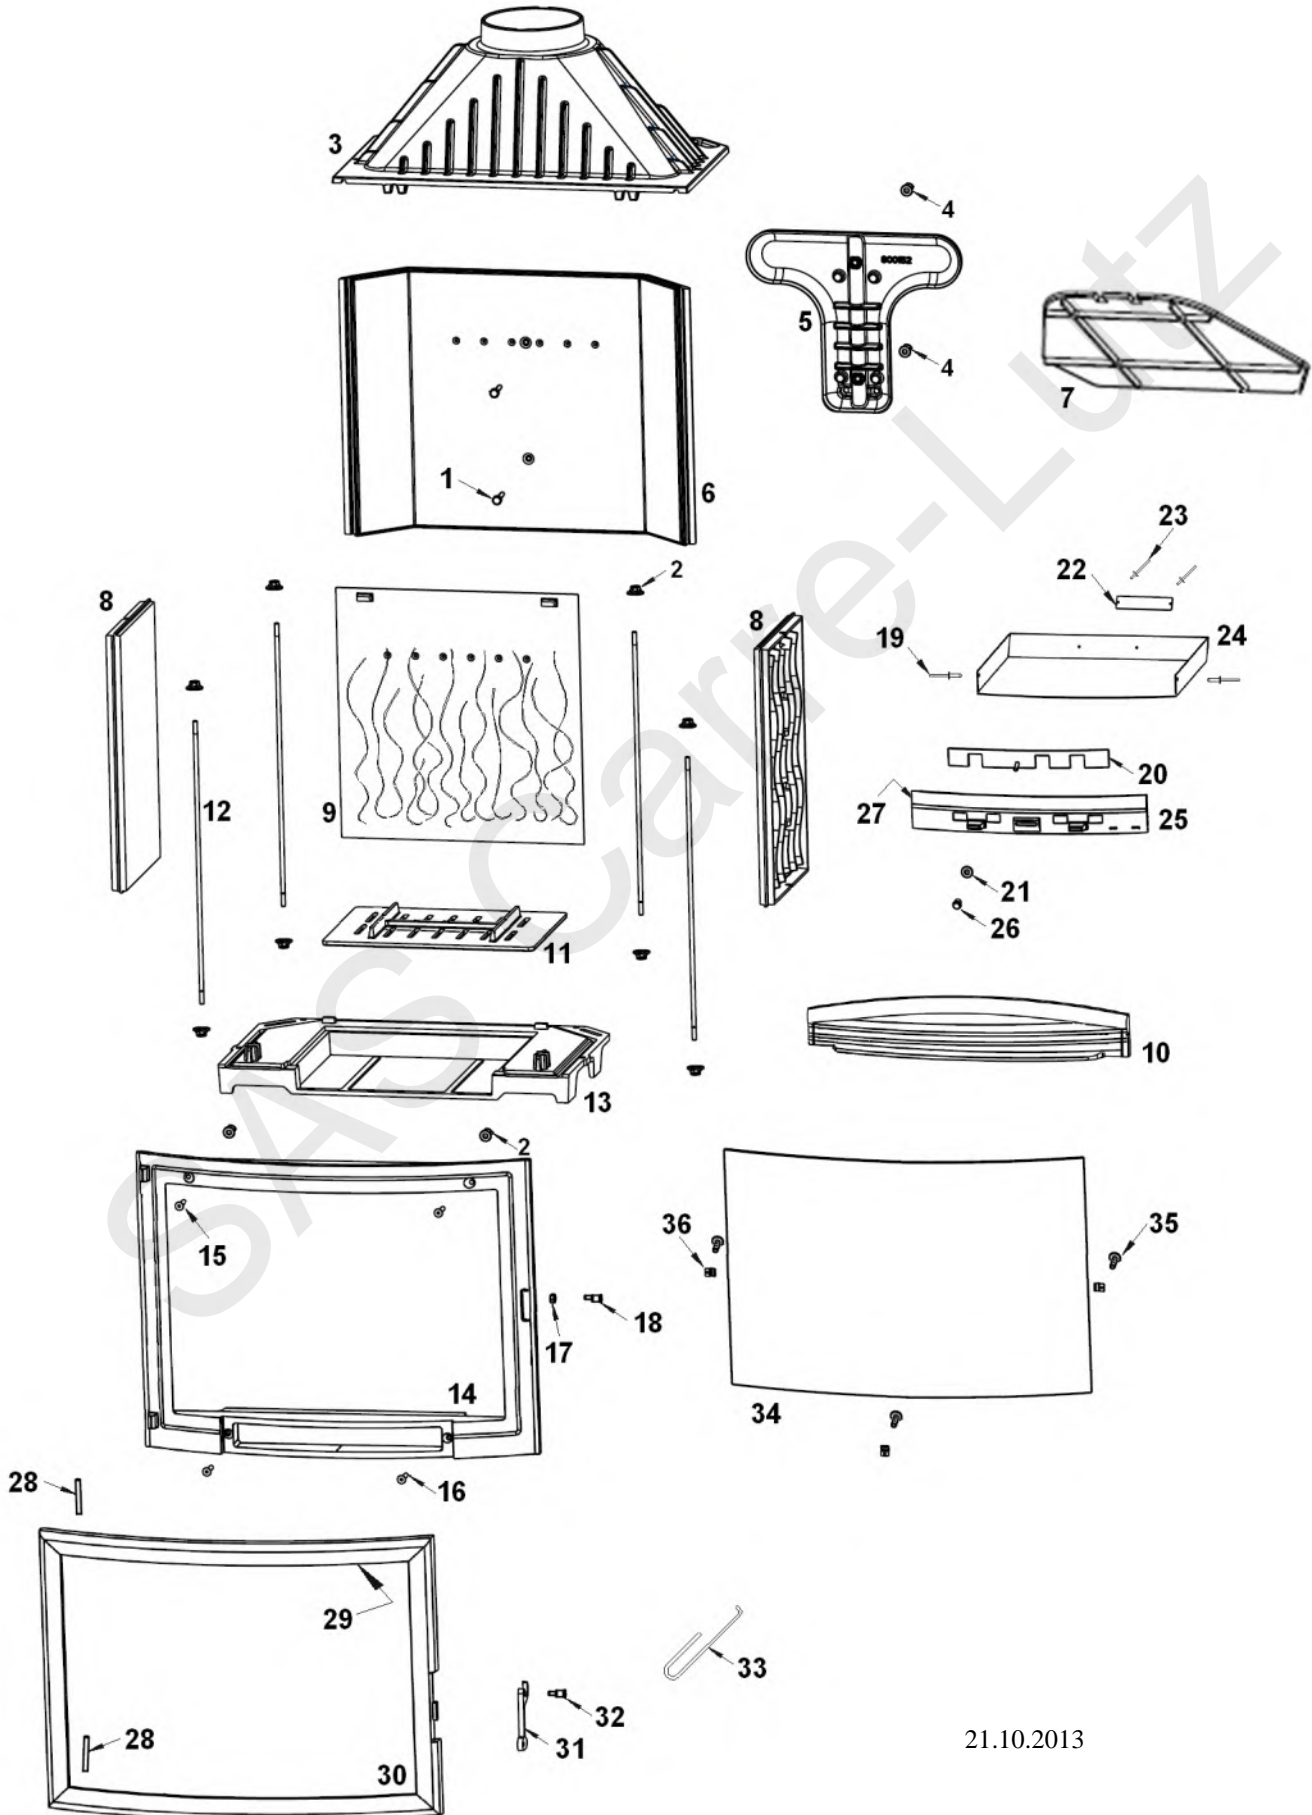

Foyer 800 Panoramique

(Post Combustion)

Référence : 6285 44pc

Foyer 800 Panoramique

(Post Combustion)

Référence : 6285 44pc

<i>Repère</i>	<i>Nbr</i>	<i>DESIGNATION</i>	<i>Référence</i>
1	2	Vis tête hexagonale de 6x30	AV 8406300
2	10	Ecrou embase de 8	AV 7220080
3	1	Avaloir	FB60 800145
4	2	Ecrou embase de 6	AV 7220060
5	1	Collecteur	FB60 800152
6	1	Fond arrière	FB60 800148
7	1	Défecteur	FB60 800156
8	2	Côté réversible	FB60 800327
9	1	Taque décor	FB60 800147
10	1	Pare bûches	FB60 800326
11	1	Grille foyère	FB60 800875
12	4	Tirant de Ø8 x 560	AS 800276A
13	1	Socle	FB60 800850
14	1	Façade	FB60 800301
15	2	Vis tête fraisée de 8x90	AV 8638900
16	2	Vis tête fraisée de 8x90	AV 8638900
17	1	Ecrou bas de réglage fermeture	AV 7130060
18	1	Excentrique de réglage fermeture	AS 700253B
19	2	Rivet de 5x16	AV 5205160
20	1	Registre de réglage d'air	FB60 800835
21	1	Rondelle Ø 6	AV 4100060
22	1	Plaque signalétique	PS 628544
23	2	Rivet de 3x8	AV 5203080
24	1	Tiroir cendrier	AT 800332B
25	1	Façade cendrier	FB60 800303
26	1	Bouton de cendrier	AV 1113401
27	1	Joint de cendrier Ø5, longueur 0,5 mètre	AI 303005
28	2	Axe de porte, goupille cannelée de 6x50	AV 6306500
29	1	Joint de porte Ø8, longueur 2,4 mètres	AI 303008
30	1	Porte	FB60 800323
31	1	Loquet	FB60 700883
32	1	Vis de fixation du loquet	AS 800251B
33	1	Crochet d'ouverture de la porte	AS 800255
34	1	Vitre de 655x464x4, rayon 900mm	AX 726285A
35	4	Vis tête cylindrique de 4x8	AV 8644080
36	4	Attache de vitre	AS 700262